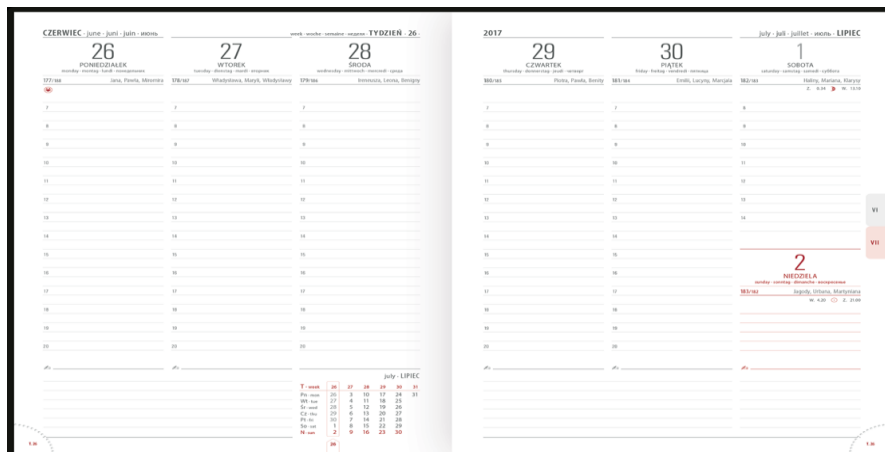

## B5 CLASSIC

01

09

15

18

20

21,59 netto

# Kalendarze linia Classic