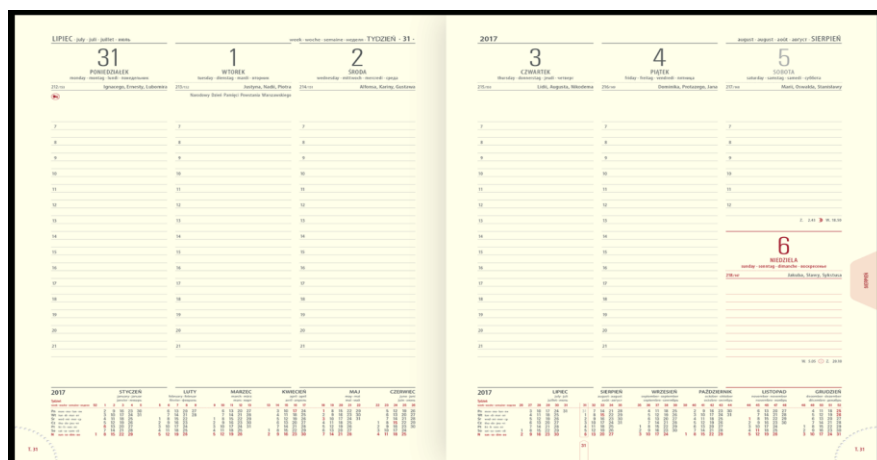

# Kalendarze linia Classic

## A4 CLASSIC

01

09

15

20

22

31,01 netto