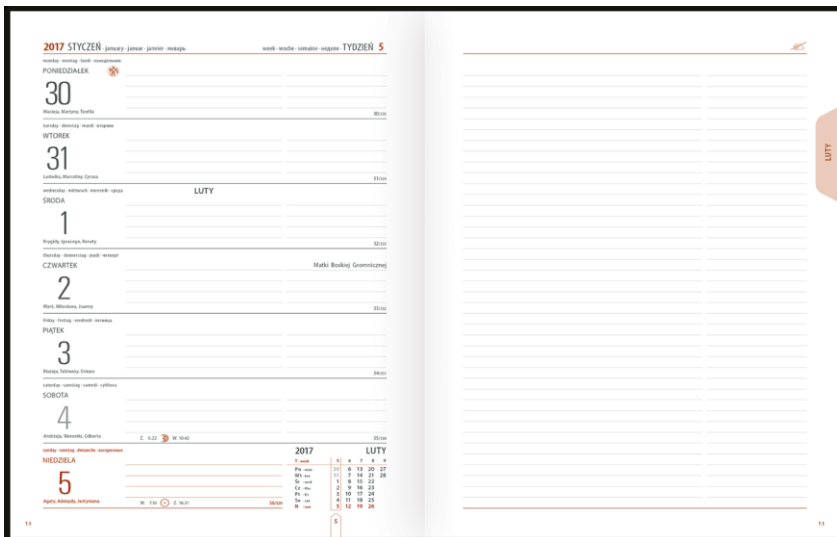

# Kalendarz A5 NOTE

05

13

26

28

33

15,03 netto

# Kalendarze biurowe